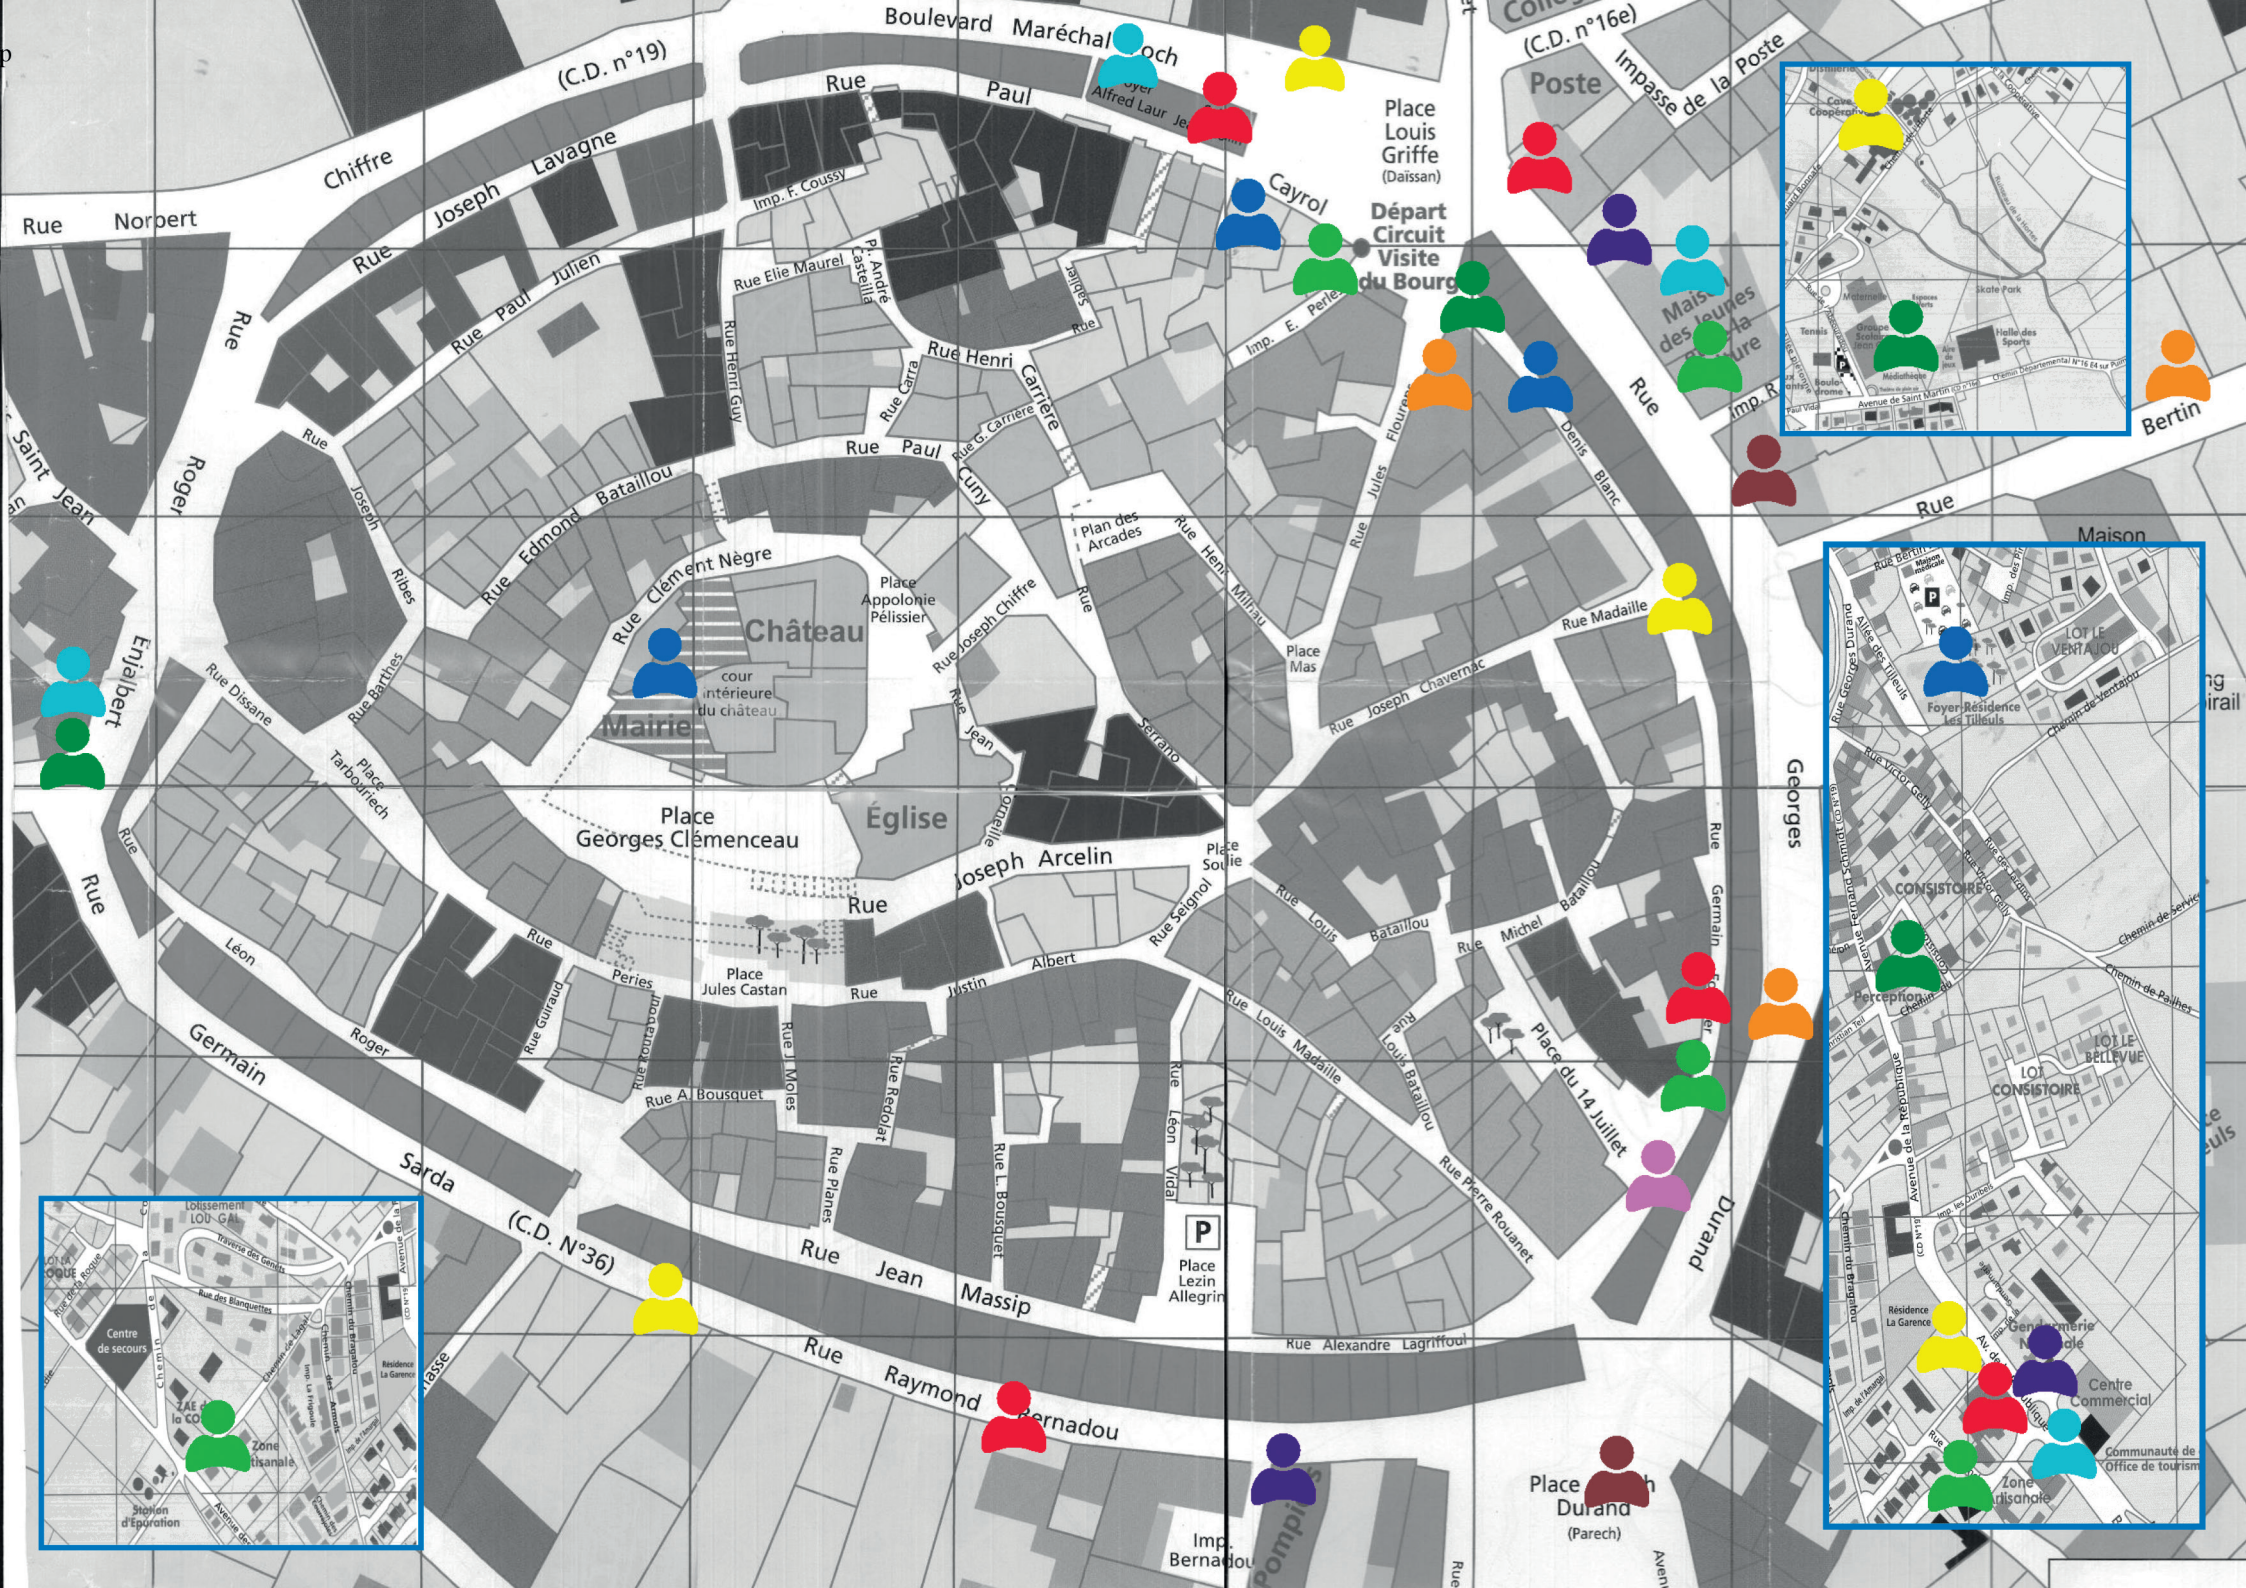

Partez à la découverte
des **Petetas 2023 !**

Suivez le plan guide
regardez vitrines, balcons
Flânez dans les ruelles de notre circulade....

Vous y rencontrerez...

*Peter Pan, Alice au Pays des Merveilles,
Ratatouille, Merlin l'Enchanteur,
Les Aristochats, 3 Grains de Riz,
Bécassine, Peau d'Ane, Aladin, Les 3 Fées,
Blanche Neige et les Sept Nains, Le Petit Tailleur,
Le Petit Chaperon Rouge, La Belle et la Bête, Kirikou,
la Belle au Bois Dormant, Casse Noisette et la Ballerine,
la Commedia dell' Arte, Robin des Bois, Hansel et Gretel,
Les 3 Petits Cochons, Roule Galette, Pocahontas, Poucette,
Barbe Bleue, Le Ramoneur et la Bergère,
La Bergère et la Fée, le Petit Poucet,
Jack et le Haricot Magique, la Petite Sirène,
Cendrillon, Pinocchio, La Gardienne d'Oie,
la Reine des Neiges, l'Empereur de Chine,
la Belle au Bois Dormant.....*

Le Monde Imaginaire

Rue Norbert
Rue Joseph Lavagne
Rue Paul
Rue Henri
Rue Edmond Bataillou
Rue Georges Clémenceau
Rue Jean Massip
Rue Raymond Bernadou
Rue Durand
Rue Germain
Rue Léon
Rue Jules Castan
Rue Albert
Rue Justin
Rue Louis Bataillou
Rue Michel
Rue Pierre Rouanet
Rue Alexandre Lagriffoul
Rue Jean Baptiste
Rue Edouard

Boulevard Maréchal Luch
Rue Paul
Rue Elie Maurel
Rue Henri
Rue G. Carrère
Rue Paul
Rue Cury
Rue Henri Milliau
Rue Louis Bataillou
Rue Michel
Rue Pierre Rouanet
Rue Alexandre Lagriffoul
Rue Jean Baptiste
Rue Edouard
Rue Georges Durand
Rue Victor Ségur
Rue de la Chapelle
Rue de la Vierge
Rue de la Vierge
Rue de la Vierge
Rue de la Vierge

Place Louis Griffé (Daissan)
Départ Circuit Visite du Bourg
Place Mas
Rue Joseph Chavernac
Rue Madaillé
Rue Germain
Rue Léon
Rue Jules Castan
Rue Albert
Rue Justin
Rue Louis Bataillou
Rue Michel
Rue Pierre Rouanet
Rue Alexandre Lagriffoul
Rue Jean Baptiste
Rue Edouard
Rue Georges Durand
Rue Victor Ségur
Rue de la Chapelle
Rue de la Vierge
Rue de la Vierge
Rue de la Vierge
Rue de la Vierge